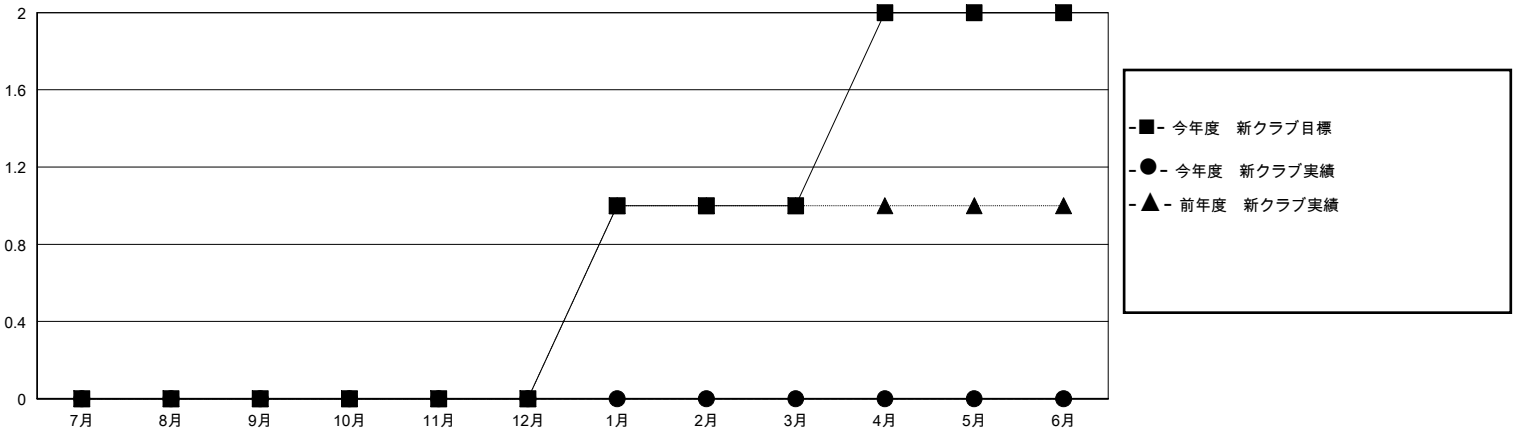

MONTHLY MEMBERSHIP PROGRESS REPORT

District 335 B

Results as of: 11/30/2023

GMT:

地域 JAPAN

GMT会則地域

クラブ				名			
結果：2023-2024				結果：2023-2024			
四半期	新クラブ目標	新クラブ	解散クラブ	四半期	会員純増目標	会員増強実績	退会者(転籍を含む)実際
7月/8月/9月	0	0	2	7月/8月/9月	200	194	113
10月/11月/12月	0	0	0	10月/11月/12月	150	67	34
1月/2月/3月	1	0	0	1月/2月/3月	250	0	0
4月/5月/6月	1	0	0	4月/5月/6月	200	0	0

新クラブ目標及び実績累計

会員目標及び実績累計

解散クラブ: 2	91 CLUBS OF 149 一名以上の新会員を登録	男女別
退会者	会員累計データを見るには、ここをクリック	男性 4,560 (70.46%)
物故会員 15		女性 1,911 (29.53%)
クラブ解散 0	世帯主/家族会員合計 2,786	
その他 132	国際会費半額の家族会員 1,532	
合計 147		