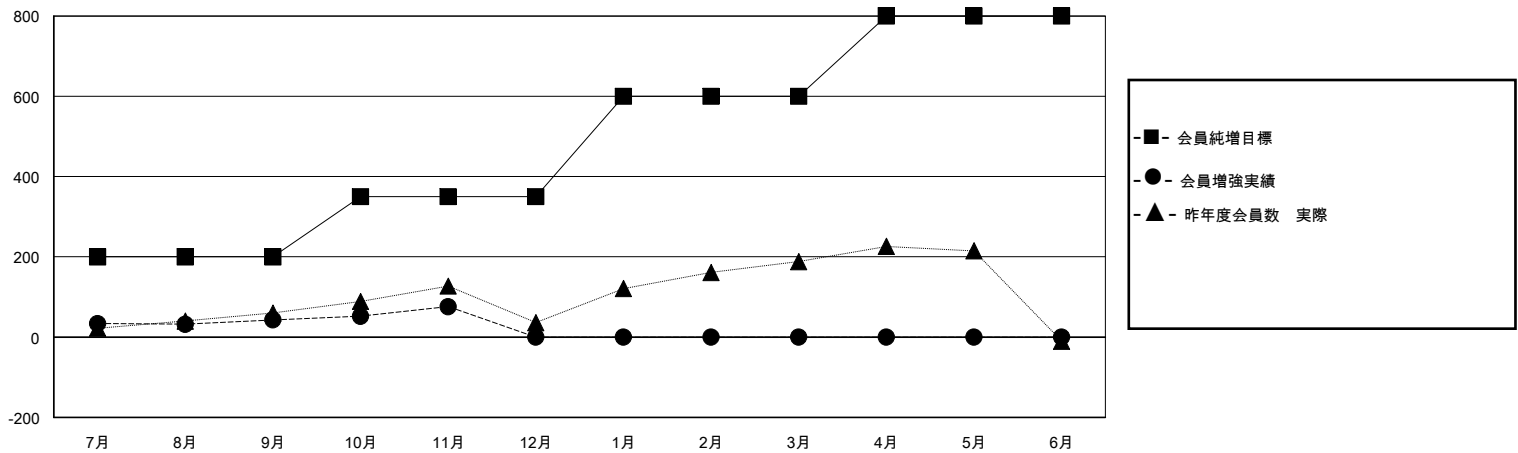

MONTHLY MEMBERSHIP PROGRESS REPORT

District 335 B

Results as of: 11/30/2023

GMT:

地域 JAPAN

GMT会則地域

クラブ				名			
結果：2023-2024				結果：2023-2024			
四半期	新クラブ目標	新クラブ	解散クラブ	四半期	会員純増目標	会員増強実績	退会者(転籍を含む)実際
7月/8月/9月	0	0	2	7月/8月/9月	200	194	113
10月/11月/12月	0	0	0	10月/11月/12月	150	67	34
1月/2月/3月	1	0	0	1月/2月/3月	250	0	0
4月/5月/6月	1	0	0	4月/5月/6月	200	0	0

新クラブ目標及び実績累計

会員目標及び実績累計

解散クラブ: 2	91 CLUBS OF 149 一名以上の新会員を登録	男女別
退会者	会員累計データを見るには、ここをクリック	男性 4,560 (70.46%)
物故会員 15		女性 1,911 (29.53%)
クラブ解散 0	世帯主/家族会員合計 2,786	
その他 132	国際会費半額の家族会員 1,532	
合計 147		